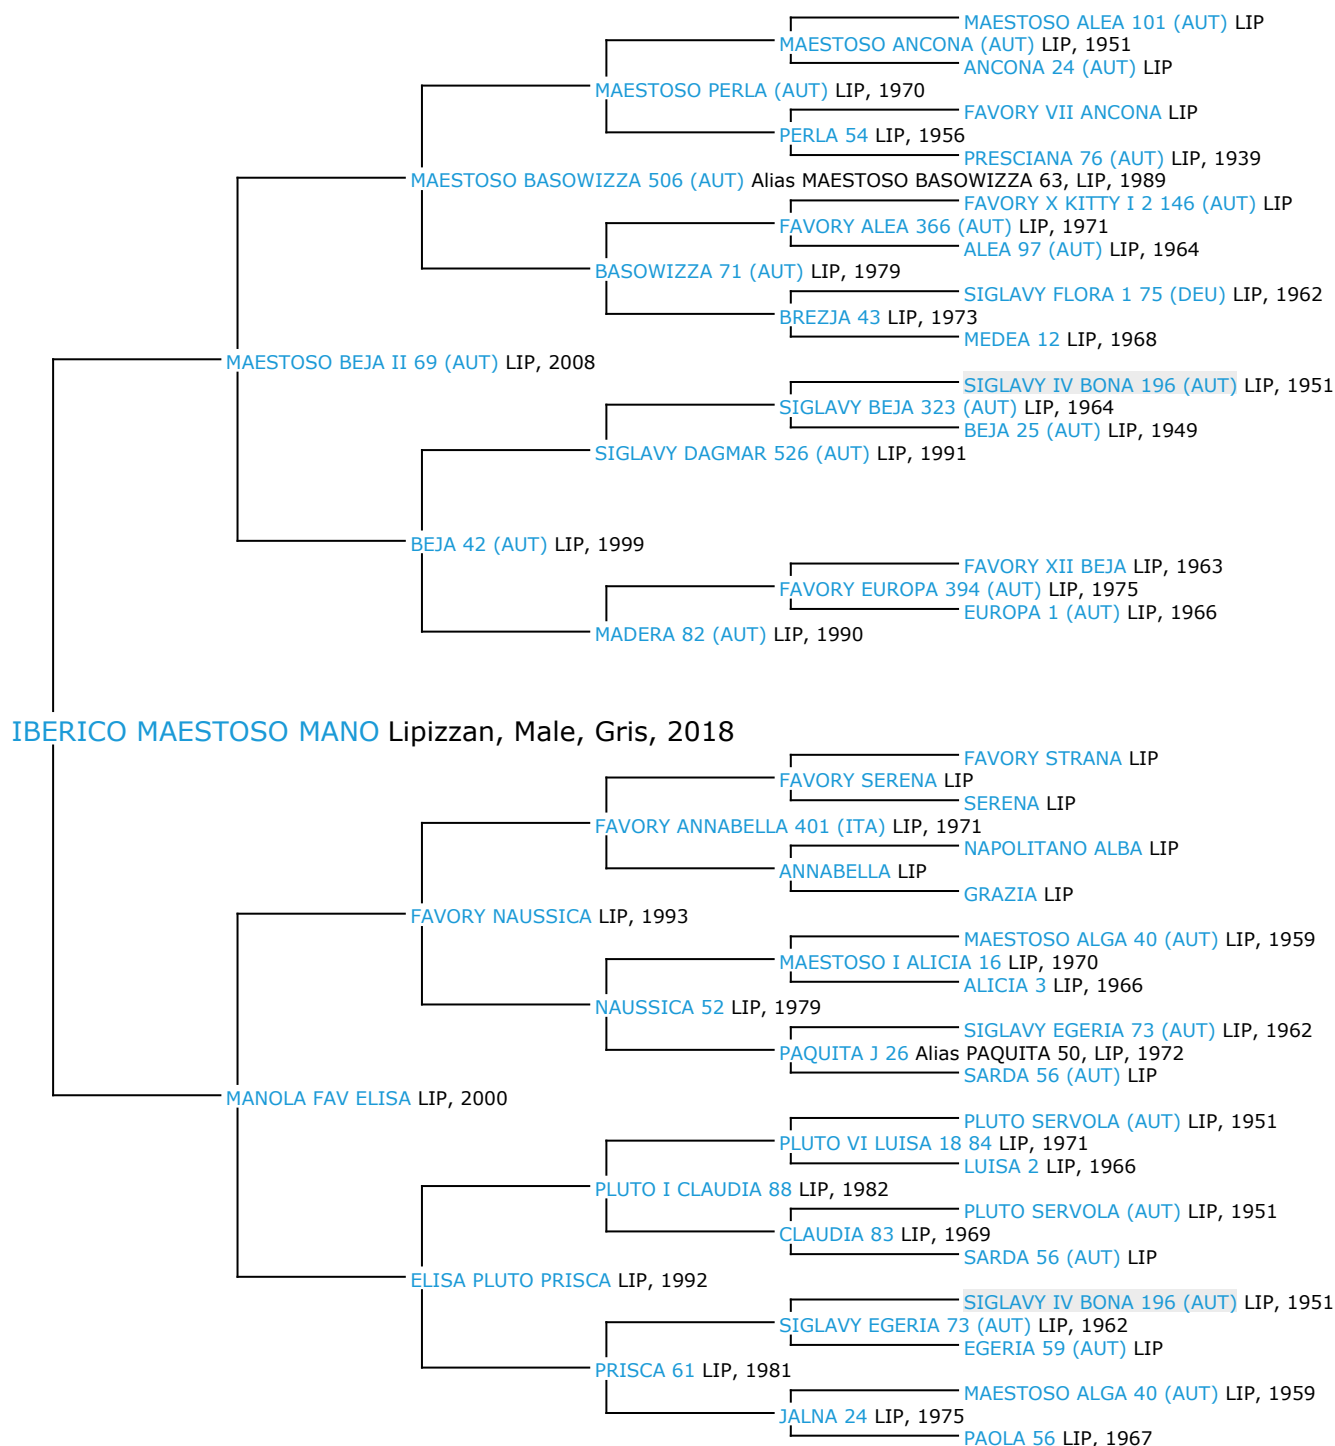

Pedigree 5 générations

IBERICO MAESTOSO MANO

Coefficient de consanguinité : 0.93%

Légende :

Ancêtre majeur de la population

Ancêtre commun