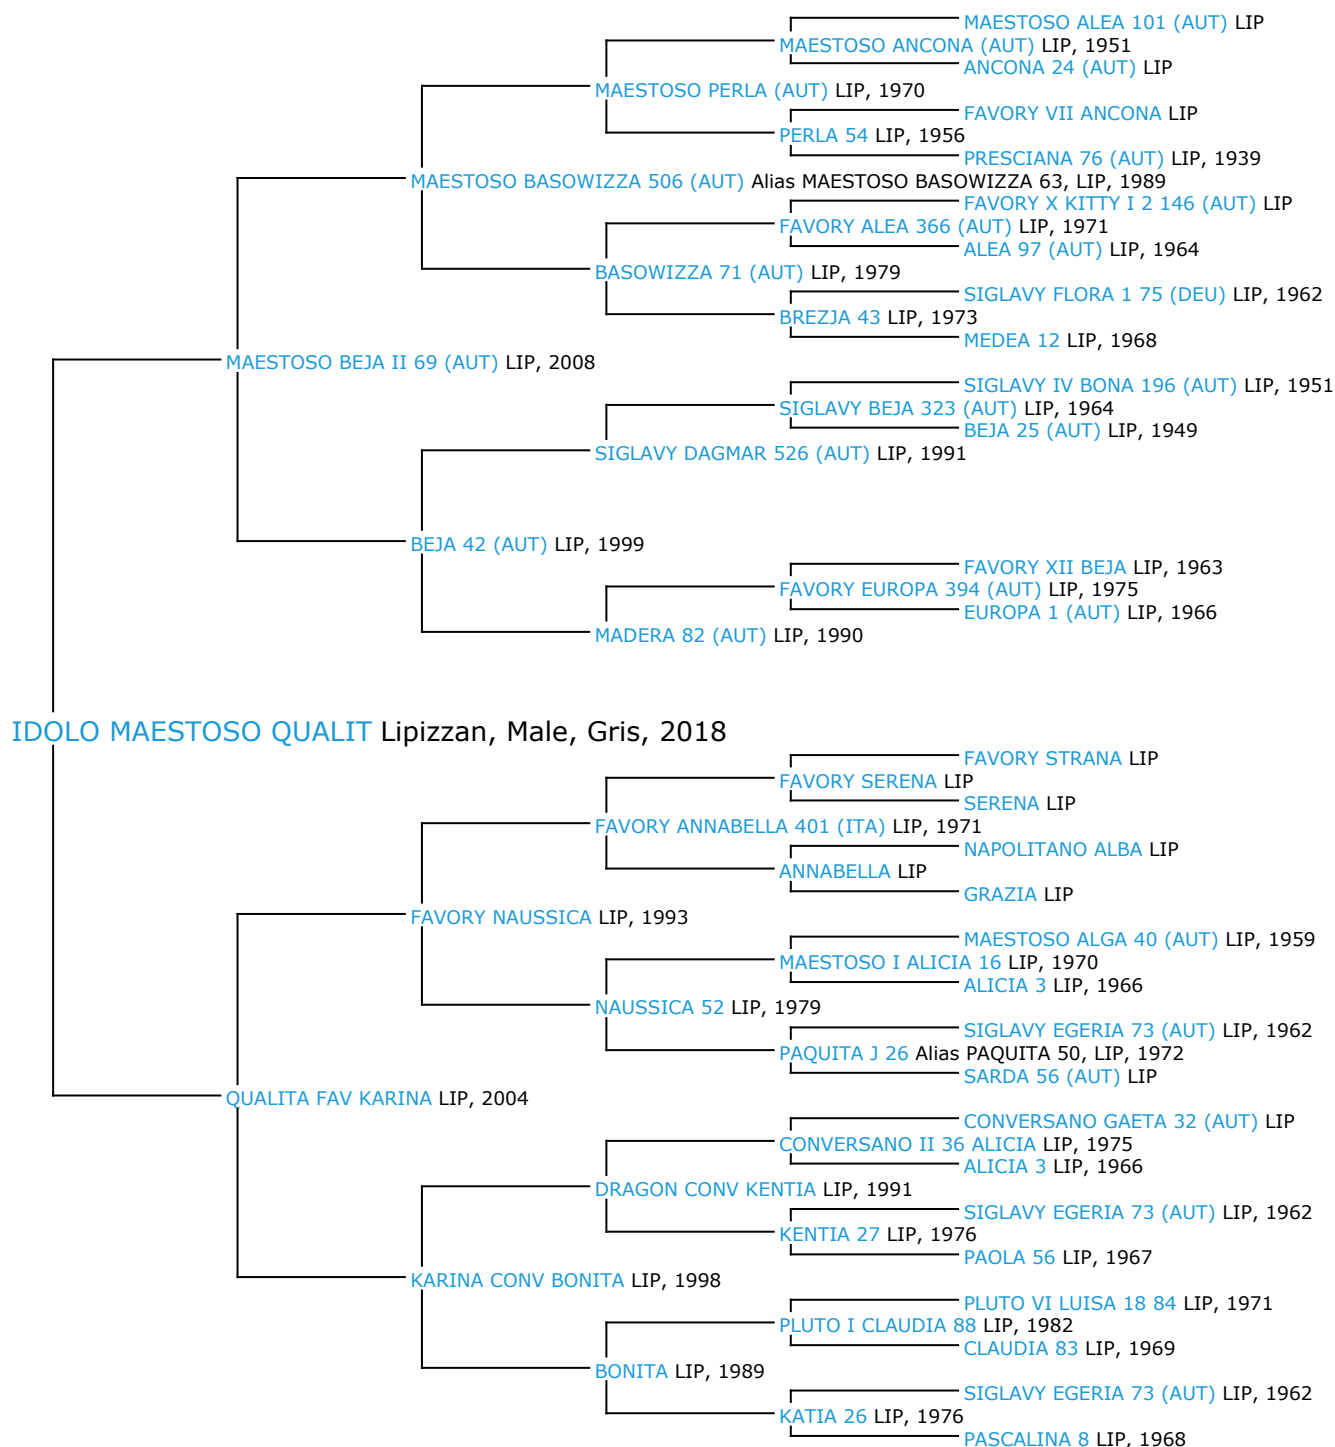

## Pedigree 5 générations

### IDOLO MAESTOSO QUALIT

Ce cheval n'a pas d'ancêtres communs dans les 5 premières générations de sa généalogie, il est toutefois possible que son coefficient de consanguinité ne soit pas nul si des ancêtres communs existent au-delà de la 5ème génération

Coefficient de consanguinité : 0.9%

Légende :

Ancêtre majeur de la population

Ancêtre commun