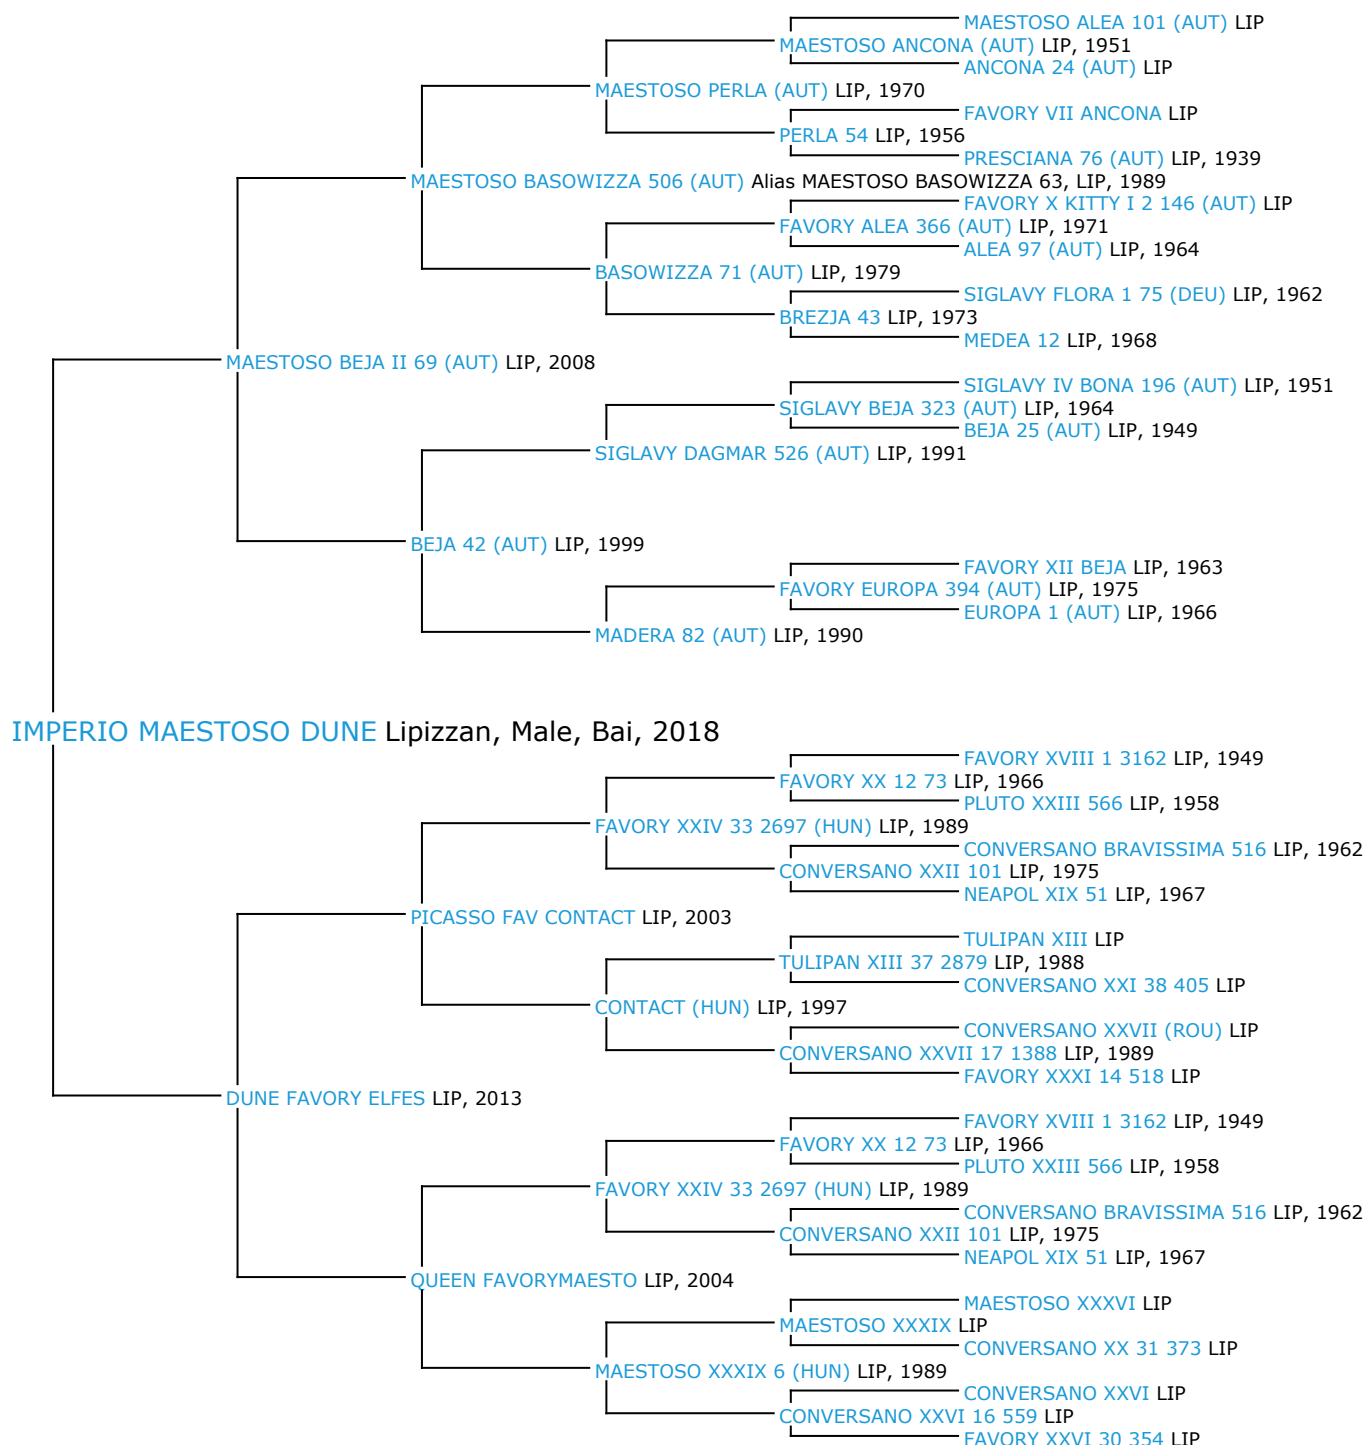

## Pedigree 5 générations

### IMPERIO MAESTOSO DUNE

Ce cheval n'a pas d'ancêtres communs dans les 5 premières générations de sa généalogie, il est toutefois possible que son coefficient de consanguinité ne soit pas nul si des ancêtres communs existent au-delà de la 5ème génération

Coefficient de consanguinité : 0%

Légende :

Ancêtre majeur de la population

Ancêtre commun