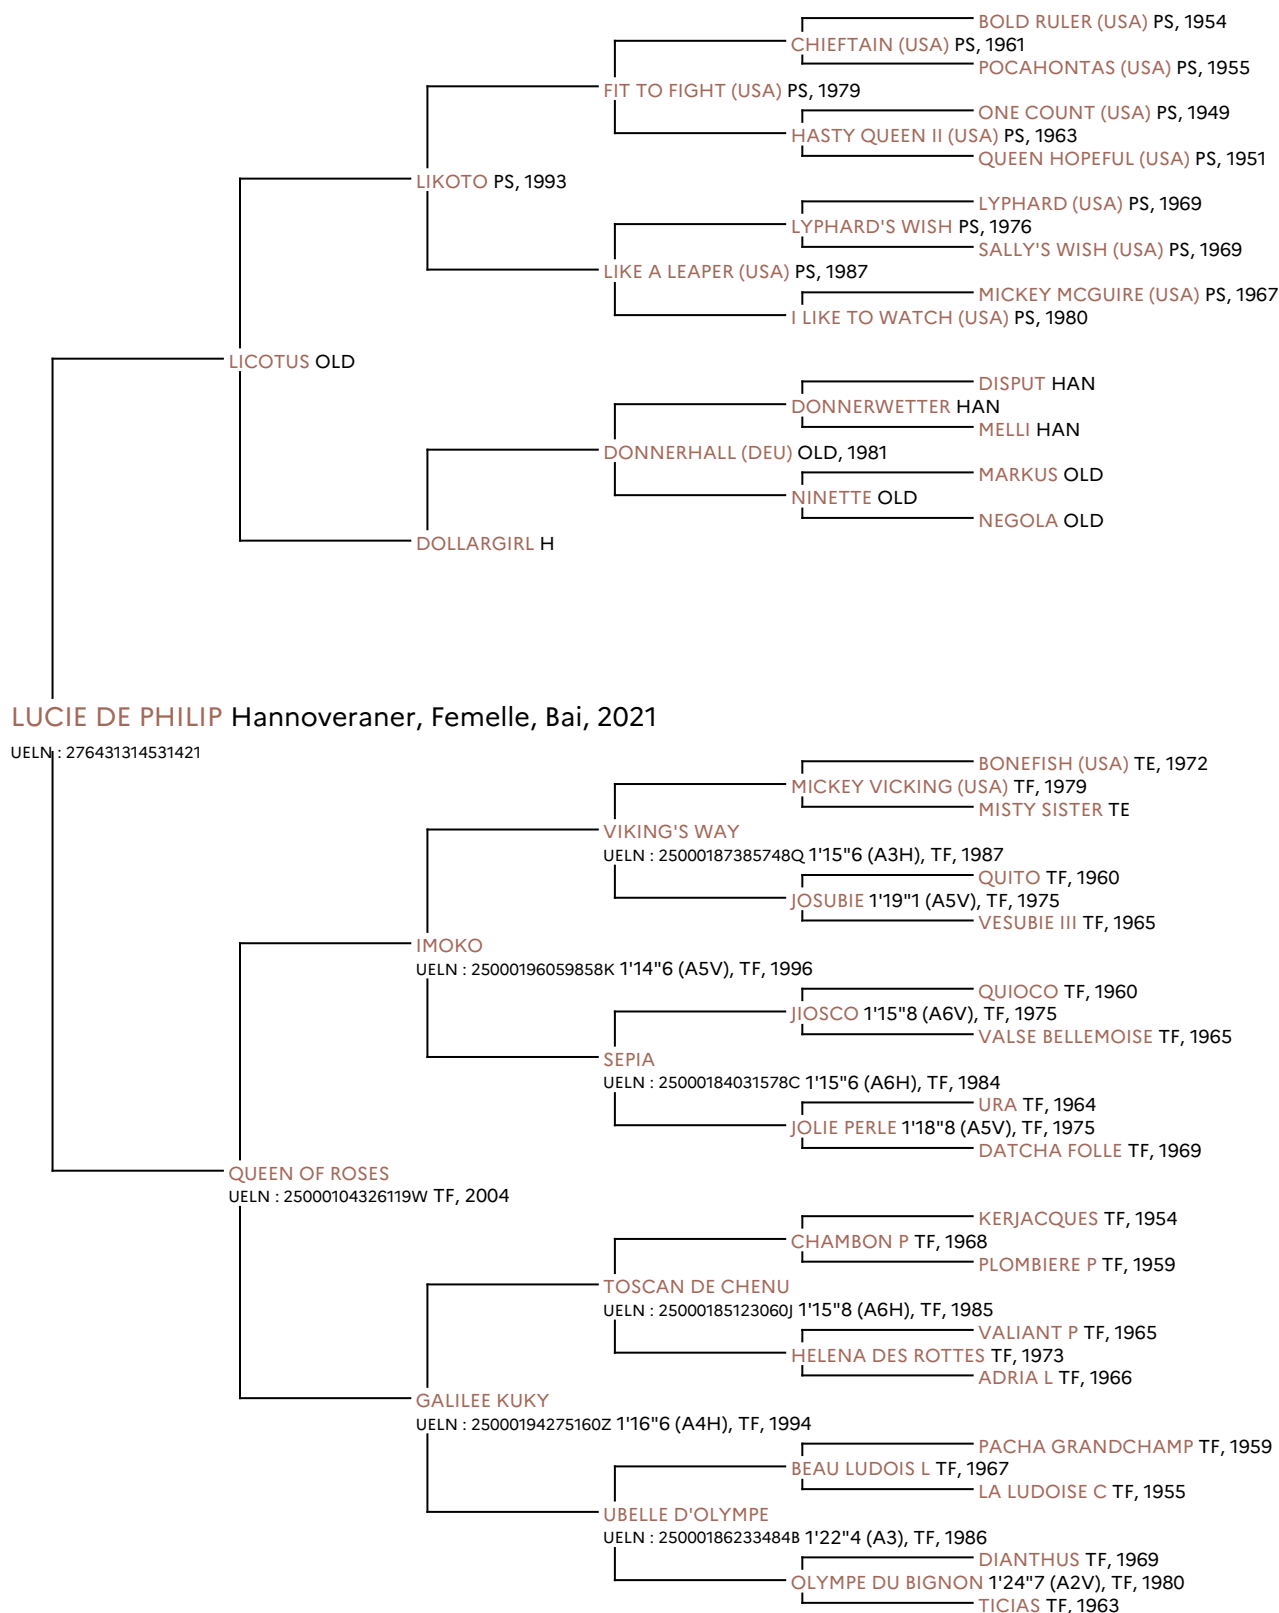

# Pedigree 5 générations

## LUCIE DE PHILIP

**LUCIE DE PHILIP** Hannoveraner, Femelle, Bai, 2021

UELN : 276431314531421

Coefficient de consanguinité : 0%  
Légende : Ancêtre majeur de la population  
Ancêtre commun

Ce cheval n'a pas d'ancêtres communs dans les 5 premières générations de sa généalogie, il est toutefois possible que son coefficient de consanguinité ne soit pas nul si des ancêtres communs existent au-delà de la 5ème génération