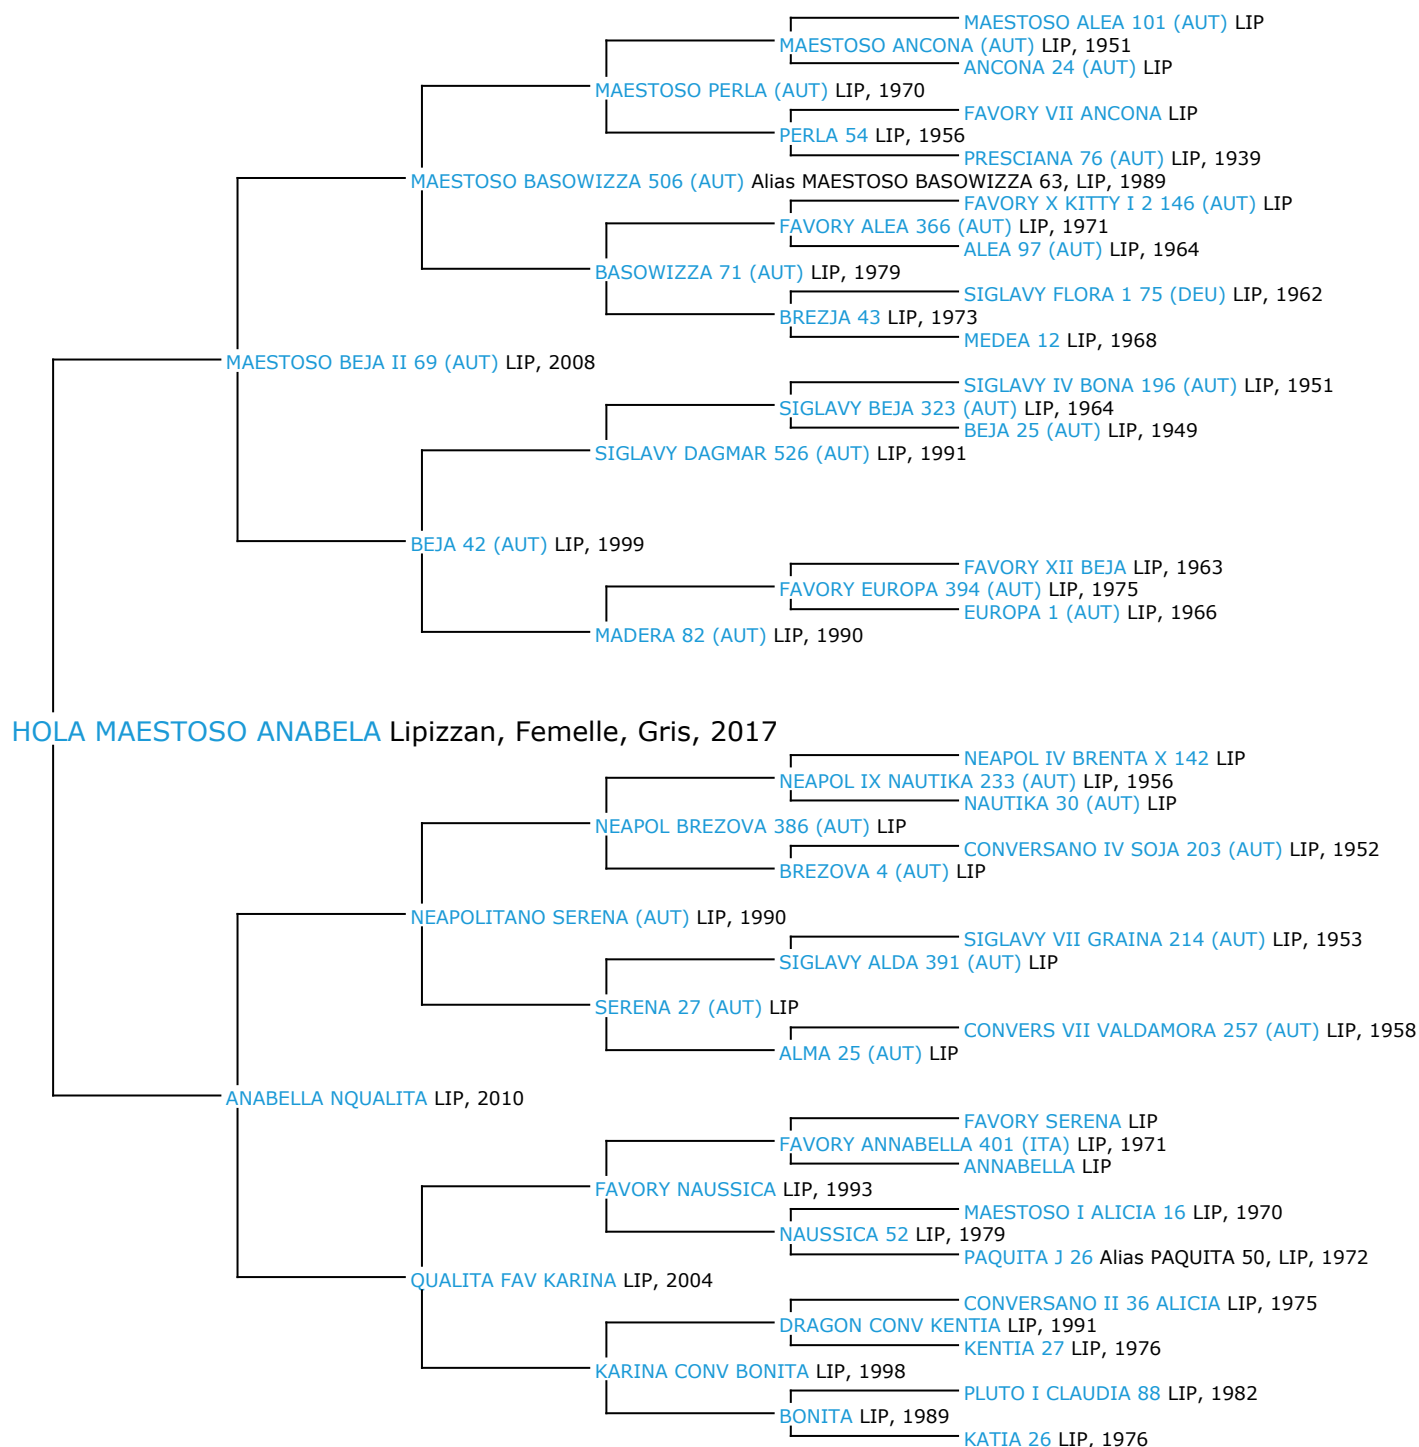

Pedigree 5 générations HOLA MAESTOSO ANABELA

Ce cheval n'a pas d'ancêtres communs dans les 5 premières générations de sa généalogie, il est toutefois possible que son coefficient de consanguinité ne soit pas nul si des ancêtres communs existent au-delà de la 5ème génération

Coefficient de consanguinité : 0.62%

Légende :

Ancêtre majeur de la population

Ancêtre commun