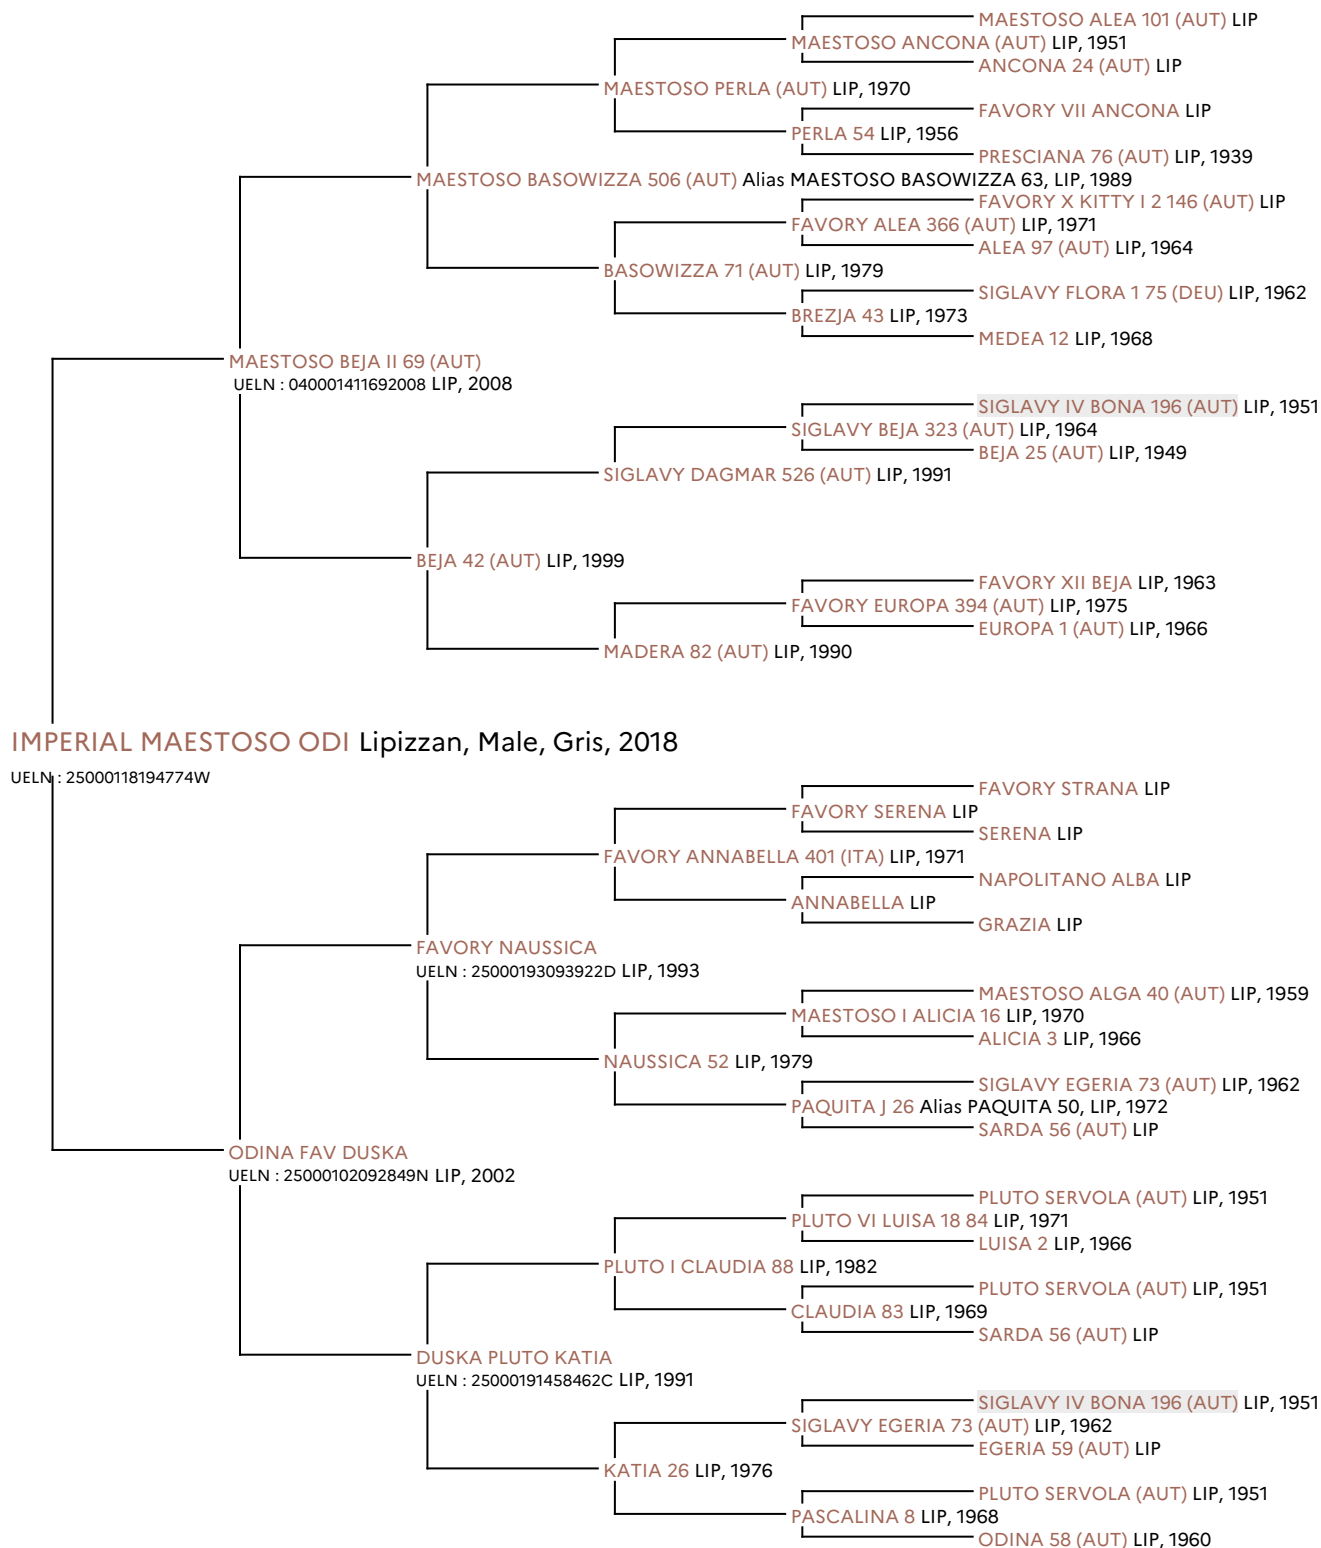

Pedigree 5 générations

IMPERIAL MAESTOSO ODI

Coefficient de consanguinité : 0.86%
Légende : Ancêtre majeur de la population
Ancêtre commun