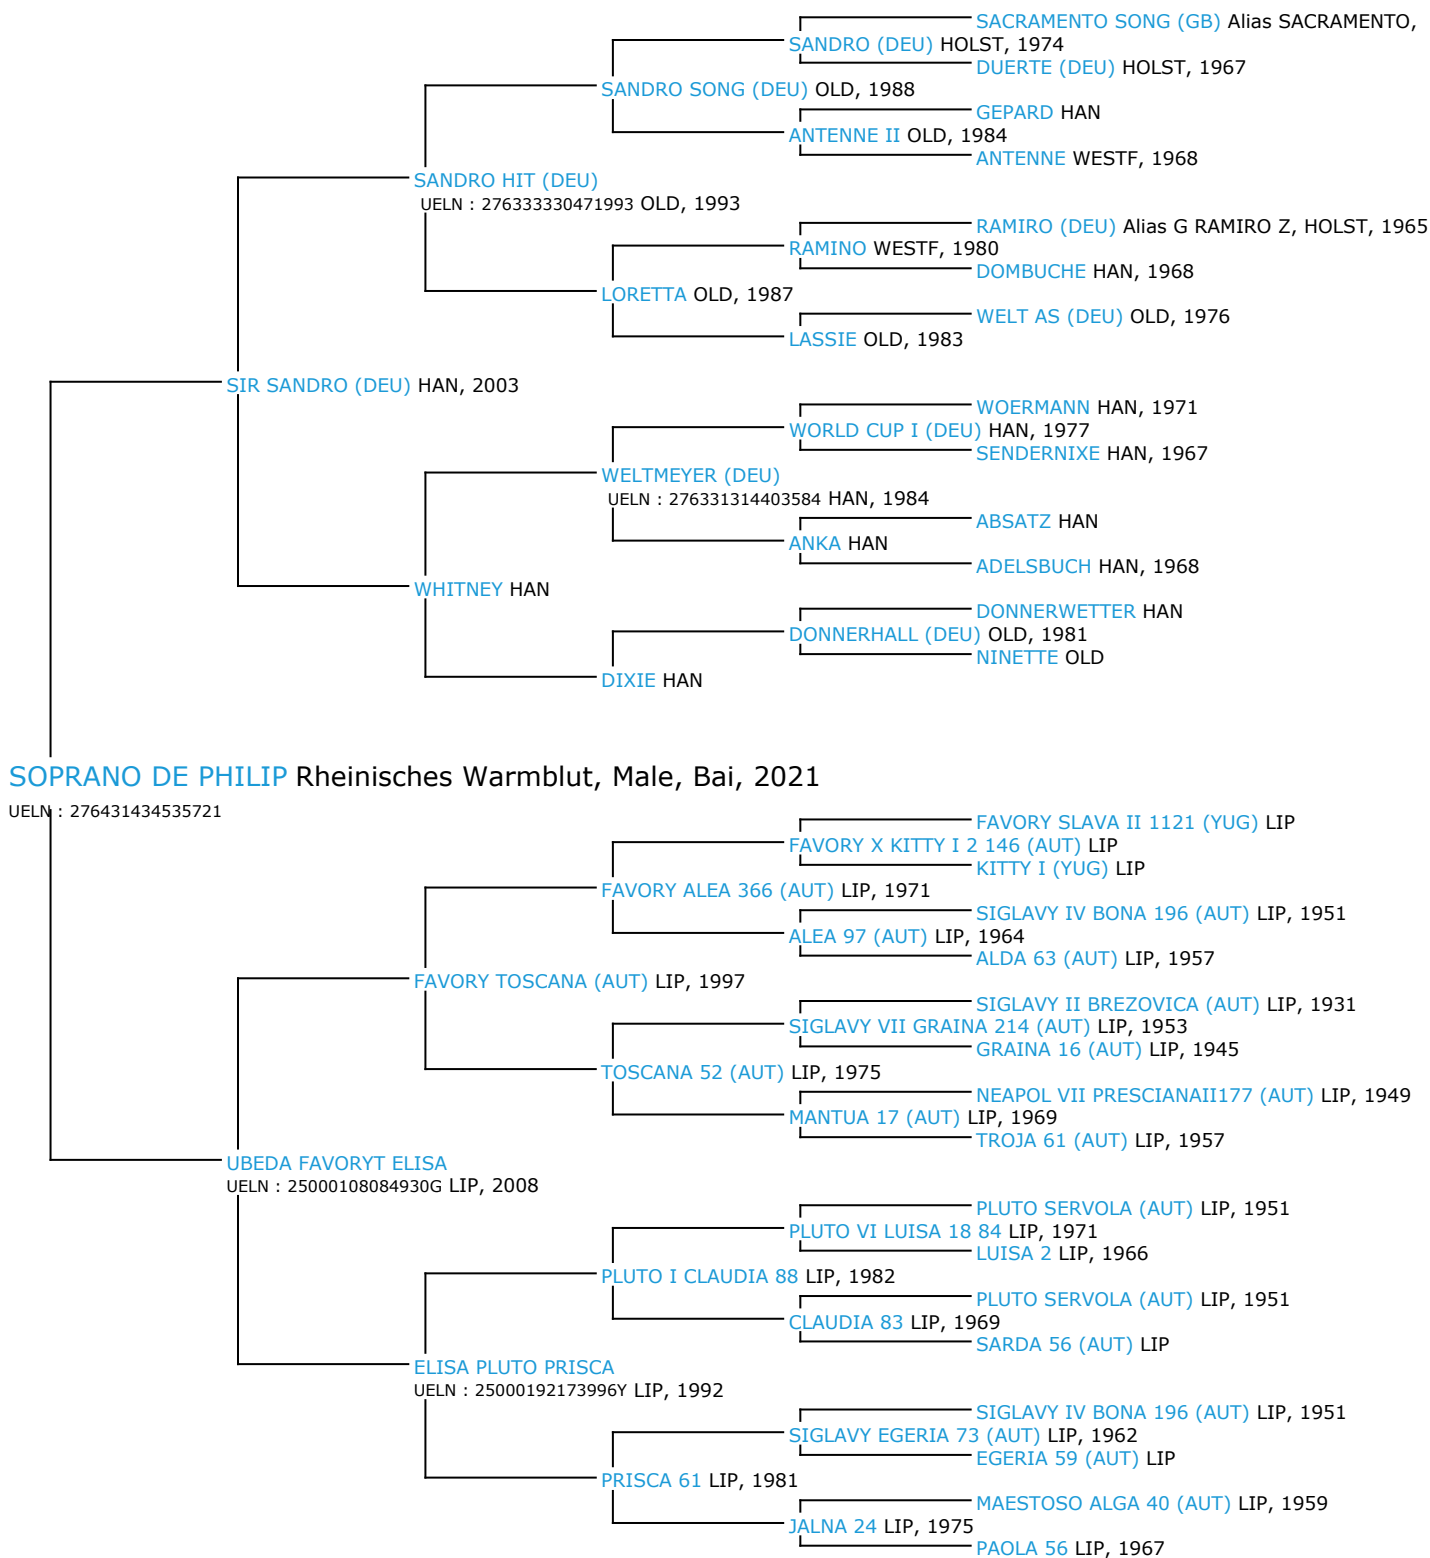

Pedigree 5 générations

SOPRANO DE PHILIP

SOPRANO DE PHILIP Rheinisches Warmblut, Male, Bai, 2021

UELN : 276431434535721

Coefficient de consanguinité : 0%

Légende :

Ancêtre majeur de la population

Ancêtre commun

Ce cheval n'a pas d'ancêtres communs dans les 5 premières générations de sa généalogie, il est toutefois possible que son coefficient de consanguinité ne soit pas nul si des ancêtres communs existent au-delà de la 5ème génération